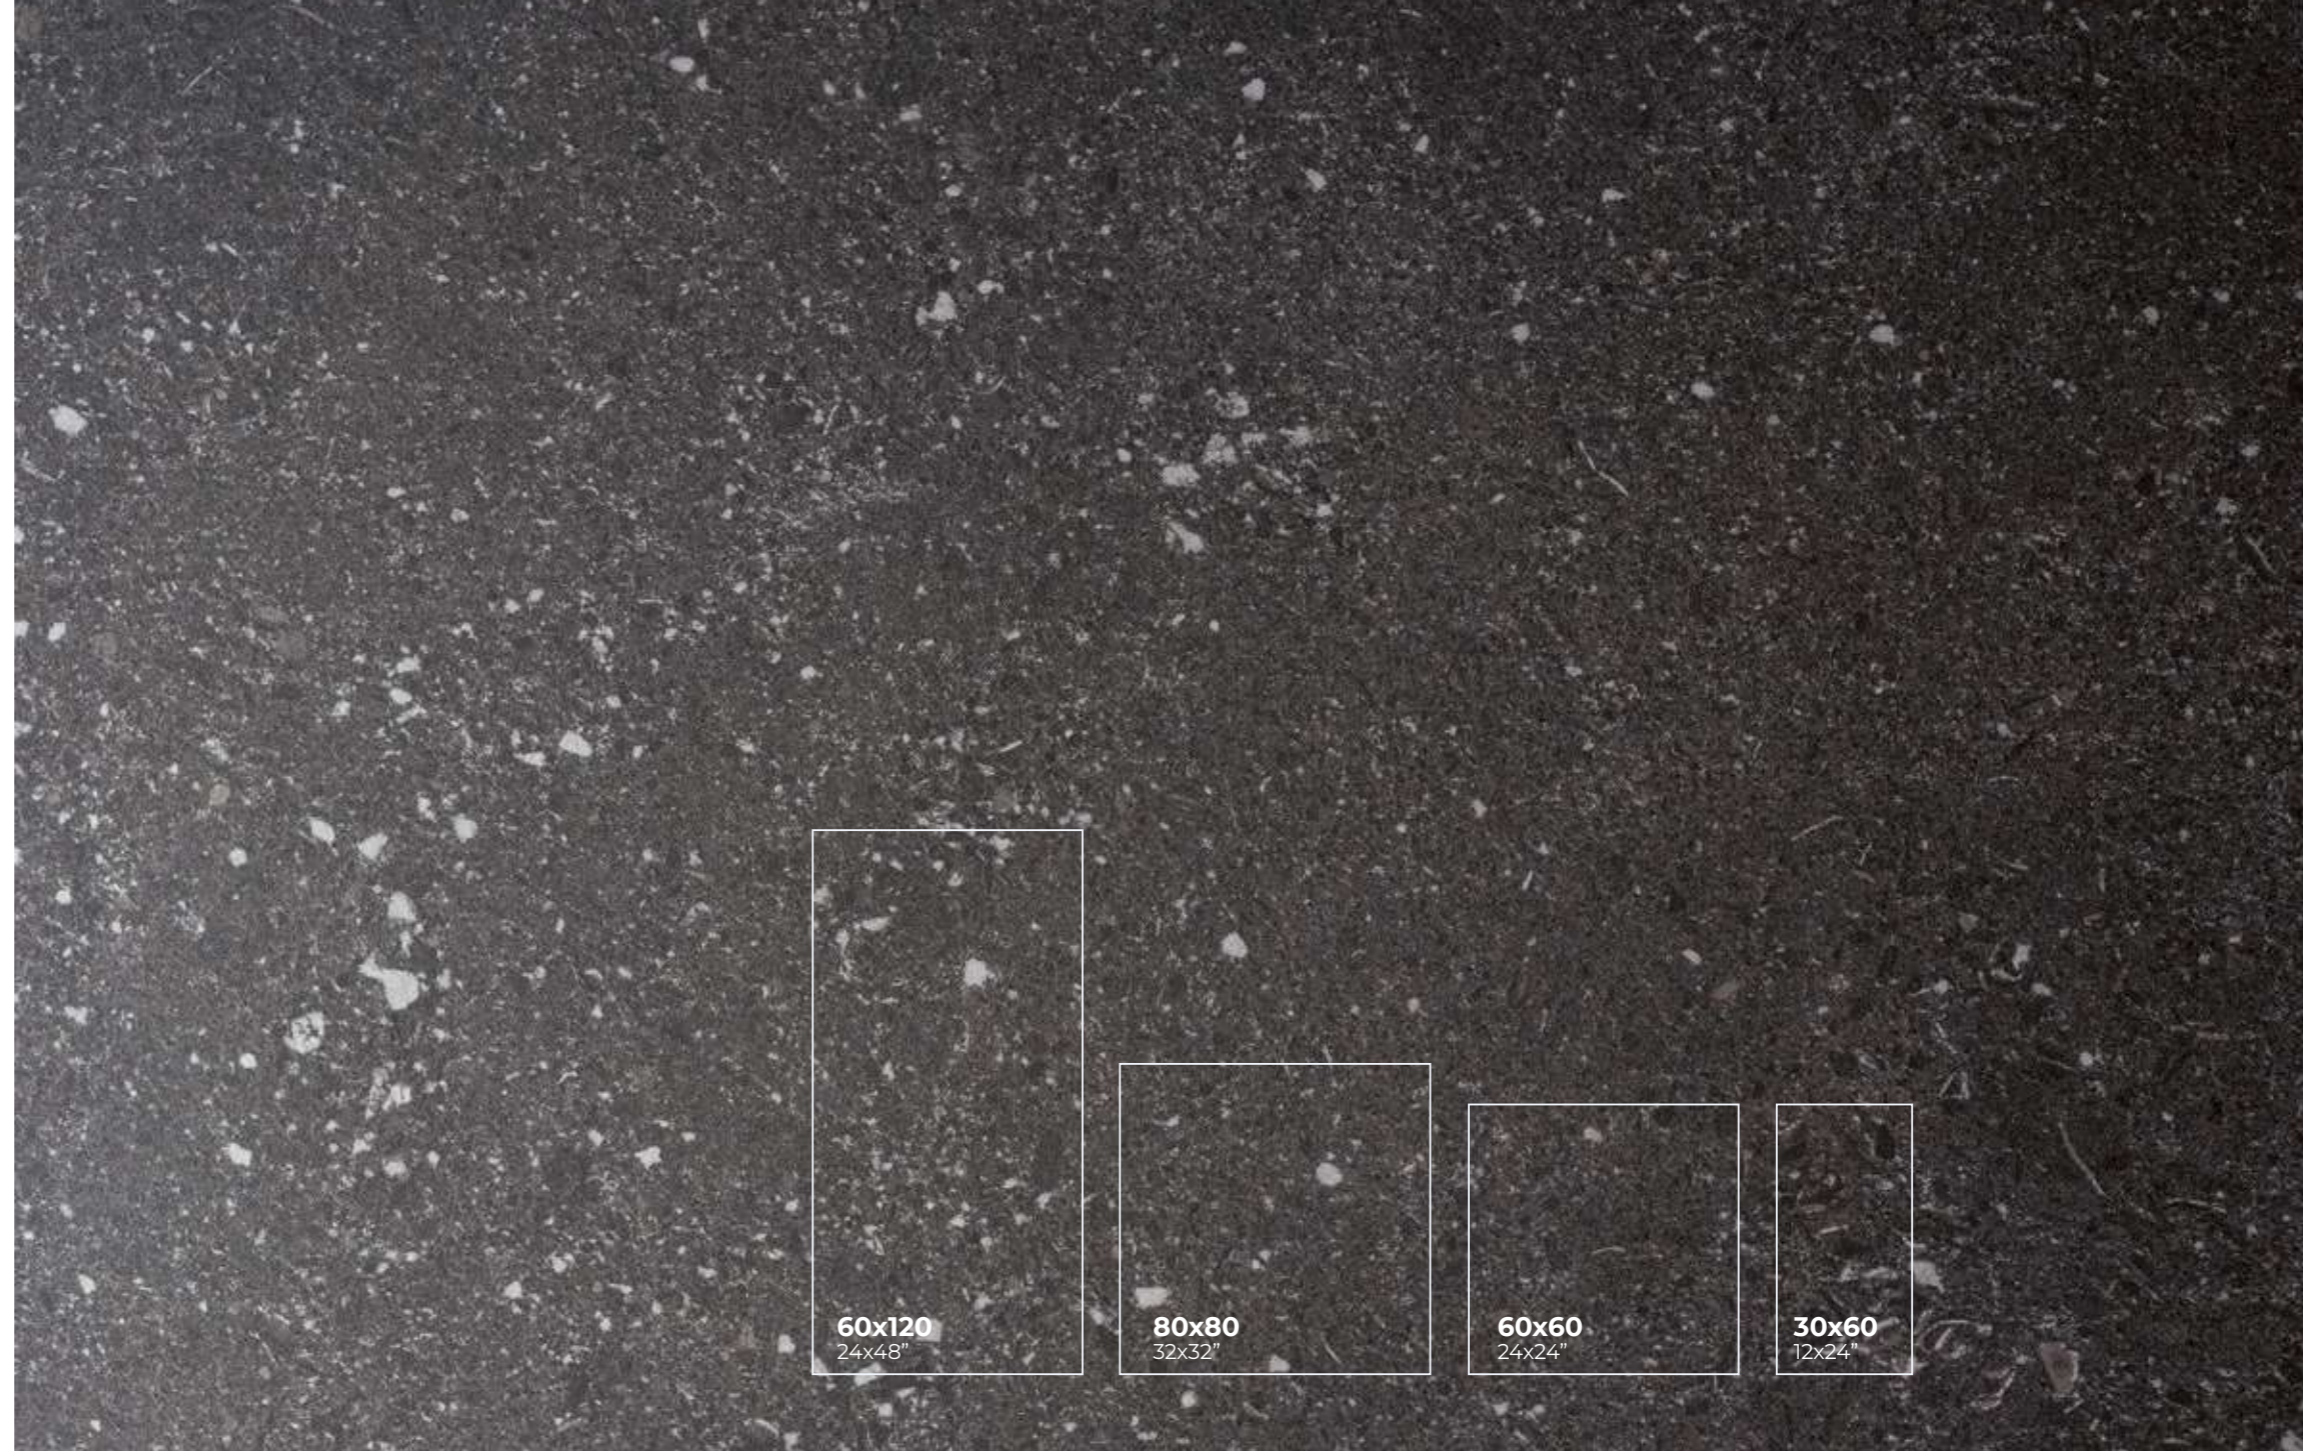

SOLID+

TECHNICAL PORCELAIN
PORCELÁNICO TÉCNICO

Nordby Collection

- MATT
- MODERATE VARIATION
- FLOOR TILES
- WALL TILES
- SINGLE THICKNESS 9,5 MM
- ANTISLIP
- NATURAL
- MASS-COLOURED

BLANCO CENIZA BEIGE GRIS NEGRO

MOSAICO
30x30
12x12"

MURETTO
30x30
12x12"

PELDAÑO PEGADO
30x60 12x24"
30x80 12x32"
30x120 12x48"

PELDAÑO PEG. ANGULAR
30x60 12x24"
30x80 12x32"
30x120 12x48"

RODAPIÉ ROMO
8x60 4x24"
8x80 4x32"
8x120 4x48"

SOLID+

Nordby Ceniza

TECHNICAL PORCELAIN
PORCELÁNICO TÉCNICO

WALL TILES:
NORDBY CENIZA 80x80 cm

FLOOR TILES:
NORDBY CENIZA 80x80 cm

undefasa
always ceramics

SOLID+

Nordby Gris

TECHNICAL PORCELAIN
PORCELÁNICO TÉCNICO

WALL TILES:
NORDBY GRIS 60x120 cm

FLOOR TILES:
NORDBY GRIS 60x120 cm

undefasa
always ceramics

SOLID+

Nordby Negro

TECHNICAL PORCELAIN
PORCELÁNICO TÉCNICO

WALL TILES:
NORDBY NEGRO 80x80 cm