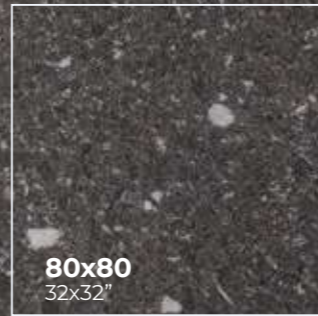

SOLID+

TECHNICAL PORCELAIN
PORCELÁNICO TÉCNICO

Nordby Collection

- MATT
- MODERATE VARIATION
- FLOOR TILES
- WALL TILES
- SINGLE THICKNESS 9,5 MM
- ANTISLIP
- NATURAL
- MASS-COLOURED

BLANCO CENIZA BEIGE GRIS NEGRO

MOSAICO
30x30
12x12"

MURETTO
30x30
12x12"

PELDAÑO PEGADO
30x60 12x24"
30x80 12x32"
30x120 12x48"

PELDAÑO PEG. ANGULAR
30x60 12x24"
30x80 12x32"
30x120 12x48"

RODAPIÉ ROMO
8x60 4x24"
8x80 4x32"
8x120 4x48"