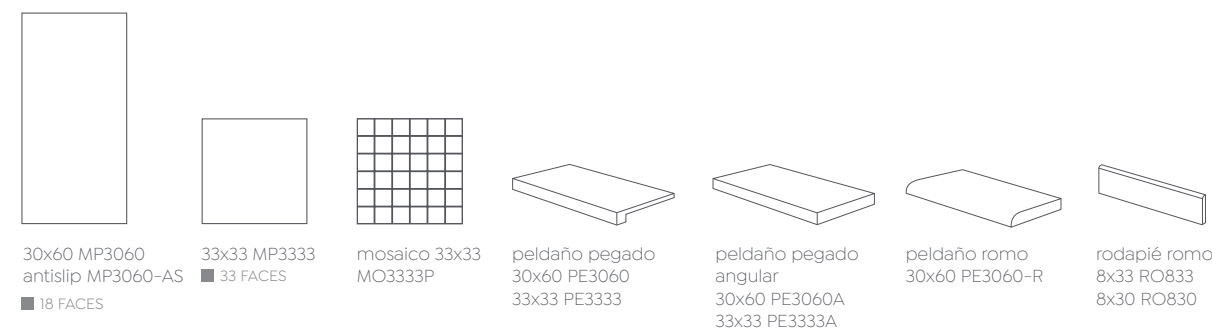

# RAJASTHAN

MATT RELIEF V4 NATURAL R9 CLASE 1 ANTI Slip R12 CLASE 3 30x60

30x60 · 33x33 cm 12x24" · 13x13"

COLORS. COLORES

rajasthan bone

rajasthan bone

rajasthan sand

rajasthan black

SIZE	PIECES/ BOX	PIECES/ PALLET	BOX/ PALLET	M2. SQM/ BOX	M2. SQM/ PALLET	KG/ BOX	KG/ PALLET
30x60	8	320	40	1,44	57,60	25,60	1,044,00
33x33	9	576	64	1,00	64,00	15,75	1,028,00
mosaico 33x33	5	480	96	0,54	52,27	9,20	903,20
rodapié 8x33	30	1920	64	0,79	50,69	12,00	826,40
rodapié 8x30	30	2700	90	0,72	64,80	12,00	1080,00