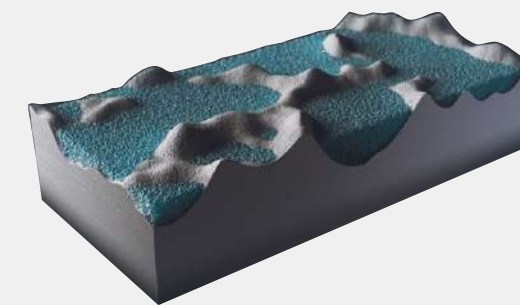

The innovative Sensitech Surface

Sensitech is the high-tech surface for indoor and outdoor settings created by Atlas Concorde Laboratories. The surface combines high slip resistance performance with tactile softness. With Sensitech, the meaning of surface evolves and takes on a reassuring, pleasant and practical touch, making architectural spaces more comfortable and appealing. | Sensitech è la superficie ad alto coefficiente tecnologico per gli ambienti interni ed esterni realizzata dai Laboratori Atlas Concorde. La superficie coniuga elevate prestazioni di resistenza allo scivolamento ad una maggiore morbidezza tattile. Con Sensitech il significato di superficie si evolve e assume un tocco rassicurante, piacevole e pratico, rendendo gli spazi architettonici sempre più confortevoli e appaganti.

discover more