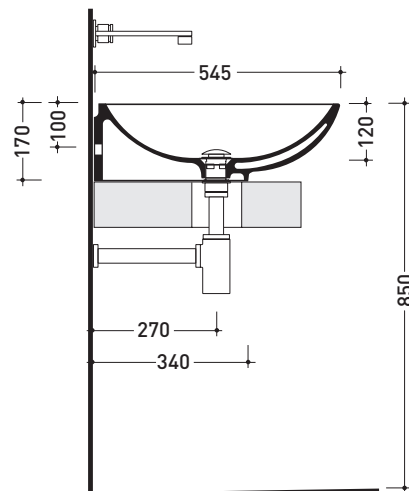

Package dim. **87 x 18,5 x 59,5 cm** | Weight **28,6 kg** | Pz. Pallet n° **10**

UNI EN 14688 - CL00 Dop-No14688

vista zenitale / zenital view

foro consigliato sul piano \varnothing 110
 suggested hole on the top \varnothing 110

Package dim. **87 x 18,5 x 59,5 cm** | Weight **30,3 kg** | Pz. Pallet n° **10**

CE UNI EN 14688 - CL20 Dop-No14688

vista zenitale / zenital view

foro consigliato sul piano
suggested hole on the top

vista zenitale / zenital view

Package dim. **95 x 18 x 59,5 cm** | Weight **30,3 kg** | Pz. Pallet n° **10**

CE UNI EN 14688 - CL00 Dop-No14688

vista zenitale / zenital view

foro consigliato sul piano ø 110
 suggested hole on the top ø 110

vista zenitale / zenital view

vista frontale / frontal view

sezione longitudinale / section

sizes in mm

Please consider a 2% tolerance on indicated measurements

CERAMIC: glossy finish

matt finish

white black