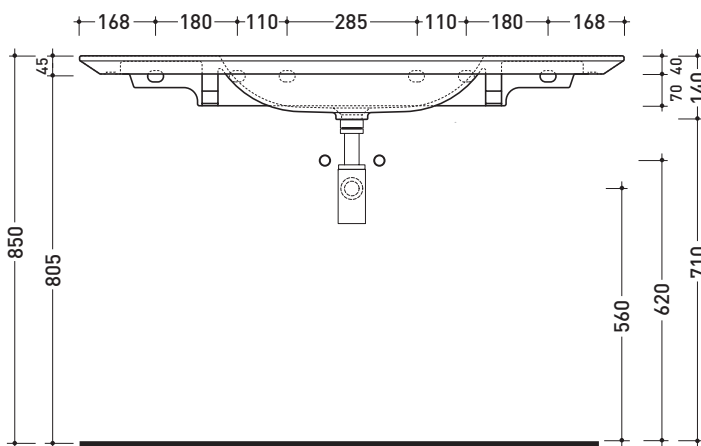

Package dim. | Weight **28,5 kg** | Pz. Pallet n° **10**

CE UNI EN 14688 - CL00 Dop-No14688

vista zenitale / zenital view

vista frontale / frontal view

sezione longitudinale / section

sizes in mm

Please consider a 2% tolerance on indicated measurements