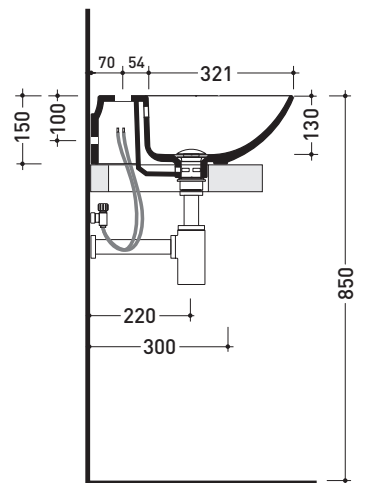

Package dim. | Weight **16,5 kg** | Pz. Pallet n° **12**

CE UNI EN 14688 - CL20 Dop-No14688

vista zenitale / zenital view

vista zenitale / zenital view

vista frontale / frontal view

sezione longitudinale / section