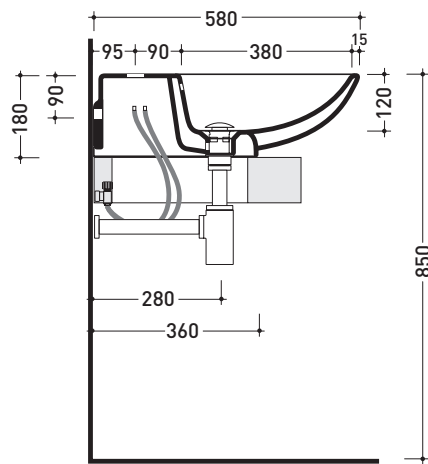

Package dim. **87 x 18,5 x 59,5 cm** | Weight **28,6 kg** | Pz. Pallet n° **10**

UNI EN 14688 - CL00 Dop-No14688

vista zenitale / zenital view

foro consigliato sul piano \varnothing 110
 suggested hole on the top \varnothing 110

Package dim. **87 x 18,5 x 59,5 cm** | Weight **30,3 kg** | Pz. Pallet n° **10**

CE UNI EN 14688 - CL20 Dop-No14688

vista zenitale / zenital view

foro consigliato sul piano
suggested hole on the top

vista zenitale / zenital view

vista frontale / frontal view

sezione longitudinale / section

sizes in mm

Please consider a 2% tolerance on indicated measurements

CERAMIC: glossy finish

matt finish

5082 Nuda 95

Countertop - wall hung basin 95 cm

Package dim. **95 x 18 x 59,5 cm** | Weight **30,3 kg** | Pz. Pallet n° **10**

CE UNI EN 14688 - CL00 Dop-No14688

vista zenitale / zenital view

foro consigliato sul piano ø 110
 suggested hole on the top ø 110