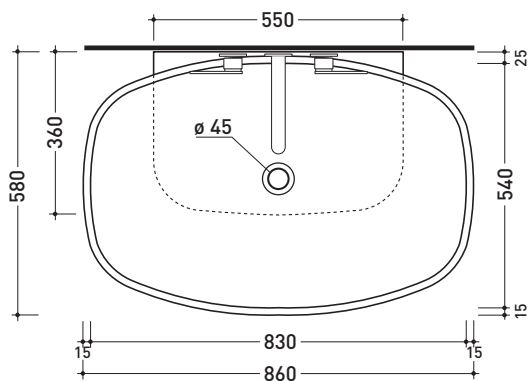

Package dim. | Weight **13,2 kg** | Pz. Pallet n°

CE UNI EN 14688 - CL00 Dop-No14688

vista zenitale / zenital view

vista zenitale / zenital view

vista frontale / frontal view

sezione longitudinale / section

Package dim. **60 x 19 x 56 cm** | Weight **17,4 kg** | Pz. Pallet n° **20**

CE UNI EN 14688 - CL20 Dop-No14688

vista zenitale / zenital view

foro consigliato sul piano
suggested hole on the top

vista zenitale / zenital view

vista frontale / frontal view

sezione longitudinale / section

sizes in mm

Please consider a 2% tolerance on indicated measurements

CERAMIC: glossy finish

mat finish

5080 Nuda 85

Countertop - wall hung basin 85 cm

Package dim. **87 x 18,5 x 59,5 cm** | Weight **28,6 kg** | Pz. Pallet n° **10**

UNI EN 14688 - CL00 Dop-No14688

vista zenitale / zenital view

foro consigliato sul piano \varnothing 110
 suggested hole on the top \varnothing 110