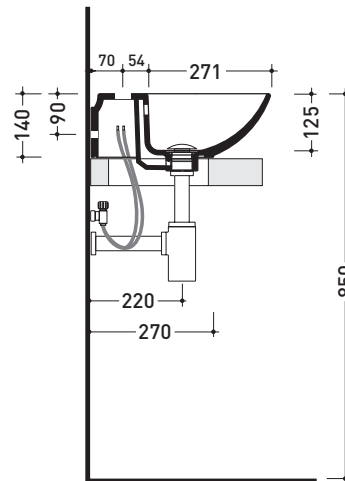

Package dim. | Weight **12,5 kg** | Pz. Pallet n° **12**

UNI EN 14688 - CL20 Dop-No14688

vista zenitale / zenital view

vista zenitale / zenital view

vista frontale / frontal view

sezione longitudinale / section