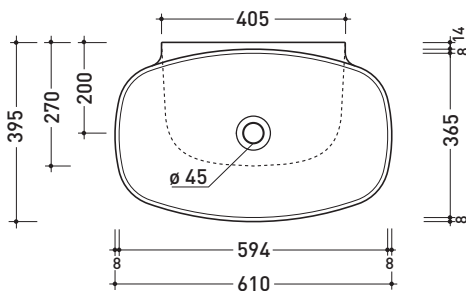

Package dim. | Weight **13,2 kg** | Pz. Pallet n°

CE UNI EN 14688 - CL00 Dop-No14688

vista zenitale / zenital view

vista zenitale / zenital view

vista frontale / frontal view

sezione longitudinale / section

2017

ND60L Nudaslim 60

Countertop - wall hung basin 60 cm

•WITHOUT OVERFLOW •WITHOUT TAP LEDGE

Complements: **Box wall hung vanity units depth 37 cm**
Line taps basin: ONE - NOKÈ - FOLD - X1
Line accessories: TWO - HOOP - NOKÈ - FOLD

UNI EN 14688 - CL00 Dop-No14688

vista zenitale / zenital view

foro consigliato sul piano
suggested hole on the top

vista zenitale / zenital view

vista frontale / frontal view

sezione longitudinale / section