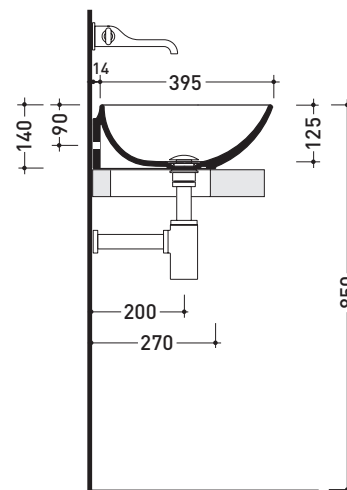

UNI EN 14688 - CL00 Dop-No14688

vista zenitale / zenital view

foro consigliato sul piano
suggested hole on the top

vista zenitale / zenital view

vista frontale / frontal view

sezione longitudinale / section