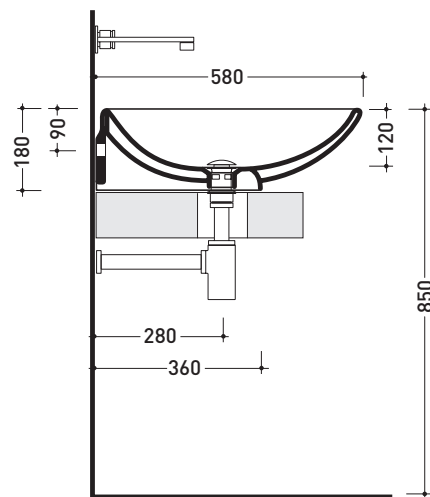

Package dim. | Weight **13,2 kg** | Pz. Pallet n°

CE UNI EN 14688 - CL00 Dop-No14688

vista zenitale / zenital view

vista zenitale / zenital view

vista frontale / frontal view

sezione longitudinale / section

Package dim. **87 x 18,5 x 59,5 cm** | Weight **28,6 kg** | Pz. Pallet n° **10**

UNI EN 14688 - CL00 Dop-No14688

vista zenitale / zenital view

foro consigliato sul piano \varnothing 110
 suggested hole on the top \varnothing 110

vista zenitale / zenital view

vista frontale / frontal view

sezione longitudinale / section

sizes in mm

Please consider a 2% tolerance on indicated measurements

CERAMIC: glossy finish

matt finish

white black

Package dim. **87 x 18,5 x 59,5 cm** | Weight **30,3 kg** | Pz. Pallet n° **10**

CE UNI EN 14688 - CL20 Dop-No14688

vista zenitale / zenital view

foro consigliato sul piano
suggested hole on the top

vista zenitale / zenital view