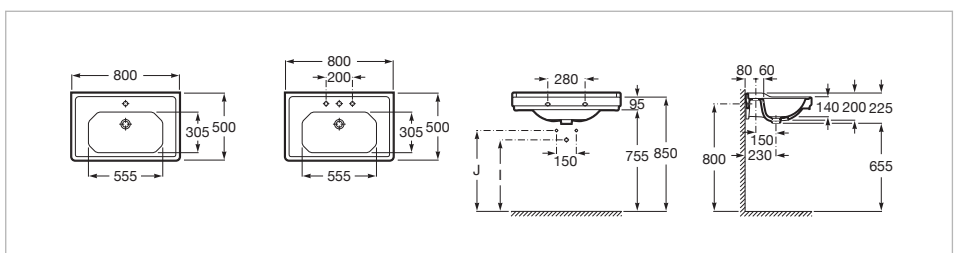

Τεχνικά σχέδια