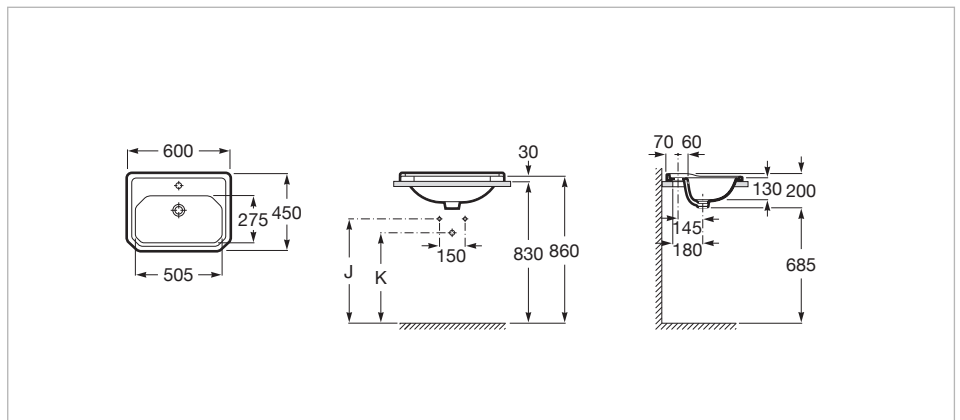

Τεχνικά σχέδια